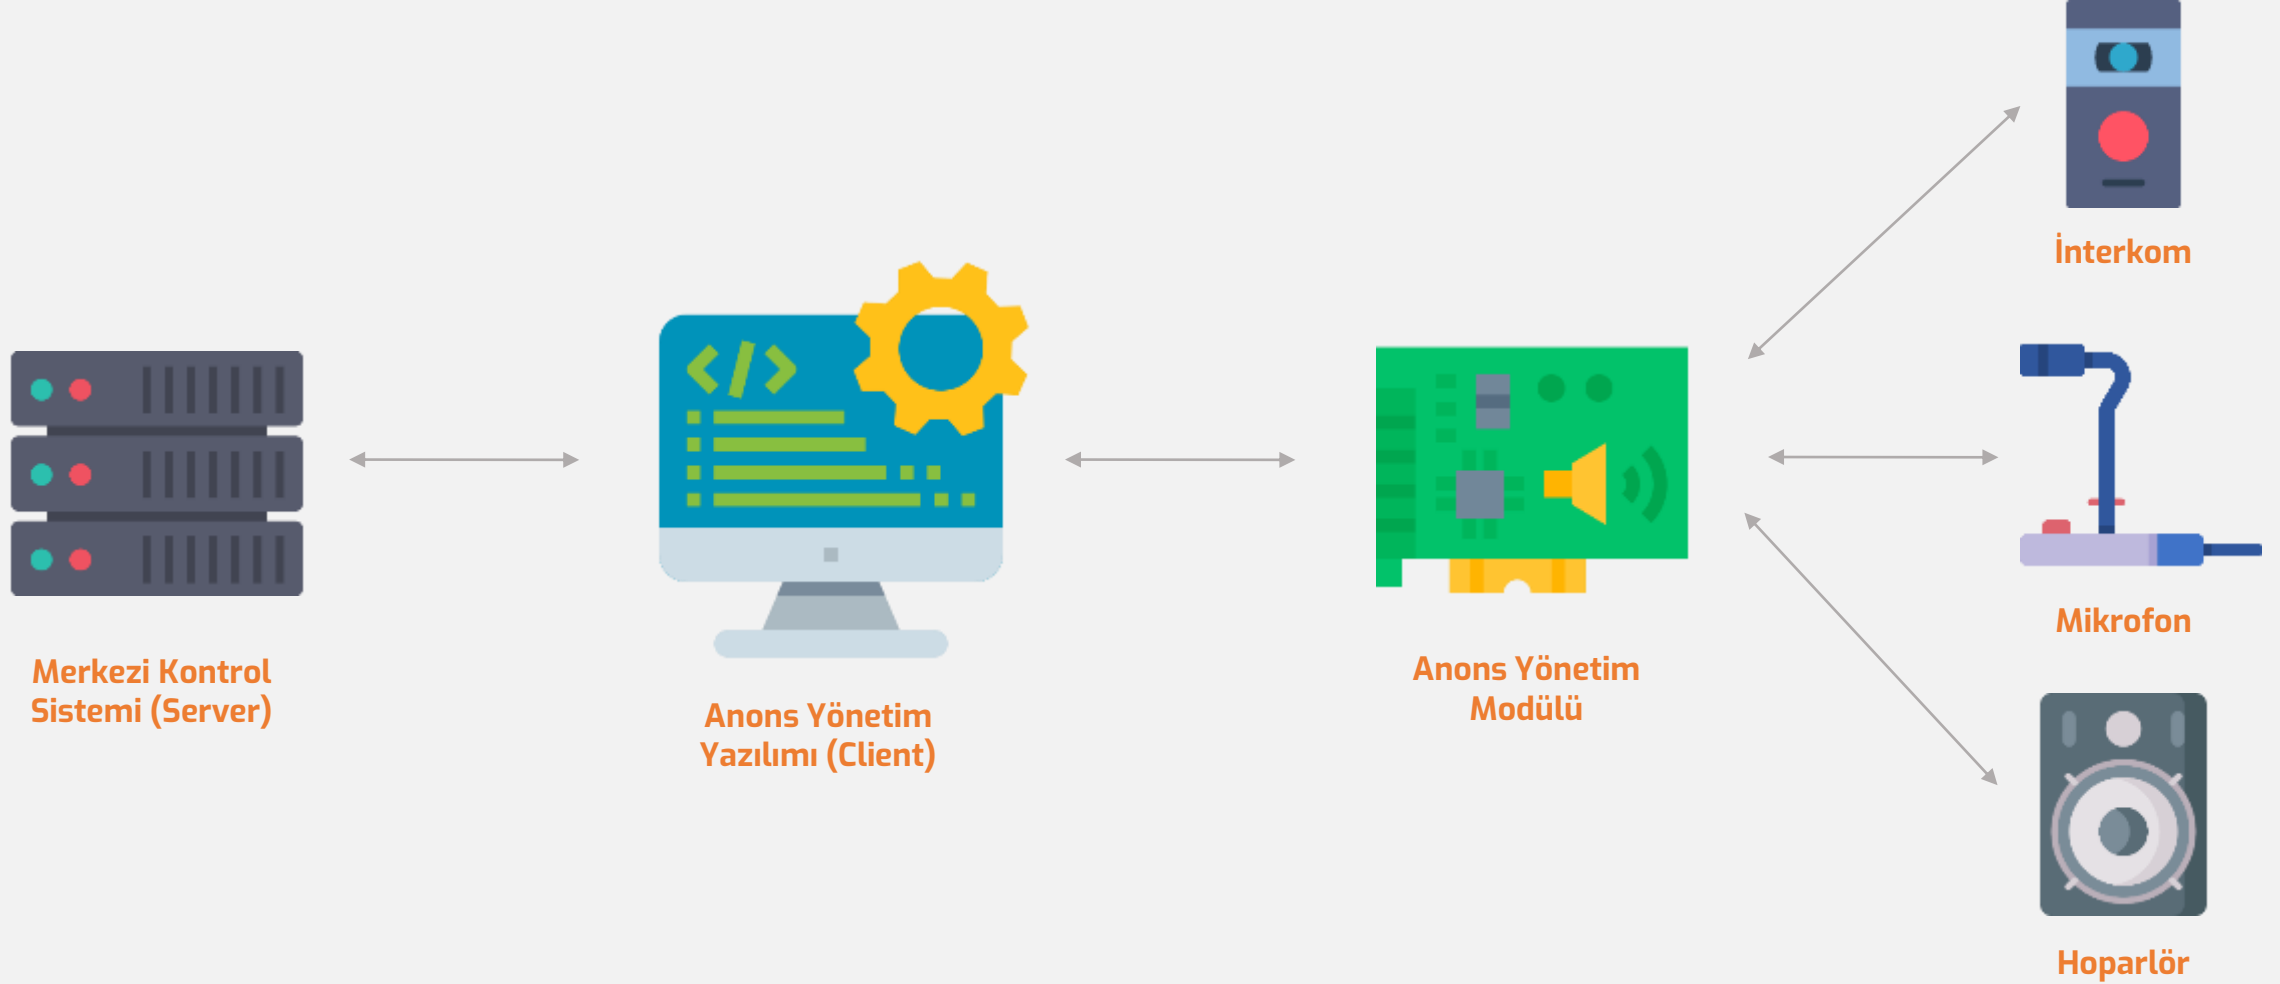

# ALFA Sistem | Anons Yönetim Sistemi

Anons sistemi araç sürücüsünün bas-konuş butonunu kullanarak yolculara bilgilendirme yapmasını, trafik kontrol merkezinin yolcuları bilgilendirmesini, araç dışında bekleyen yolcuların bilgilendirilmesini, yolcuların araç sürücüsü ile irtibat kurabilmesini sağlayan akıllı ulaşım sistemi çözümdür.

# ALFA Sistem | Merkezi Yazılım (Server)

Trafik kontrol merkezinde bulunan sahadaki istemcilere (client) yayın yapan, yetkili yönetim panelinin bulunduğu ana modüldür.

# ALFA Sistem | Anons Yönetim Yazılımı (Client)

Merkezden ve/veya taşıt sürücüsünden gelen anonsu sahadaki taşıt ve duraklarda bulunan yolculara aktaran yazılım modülüdür.