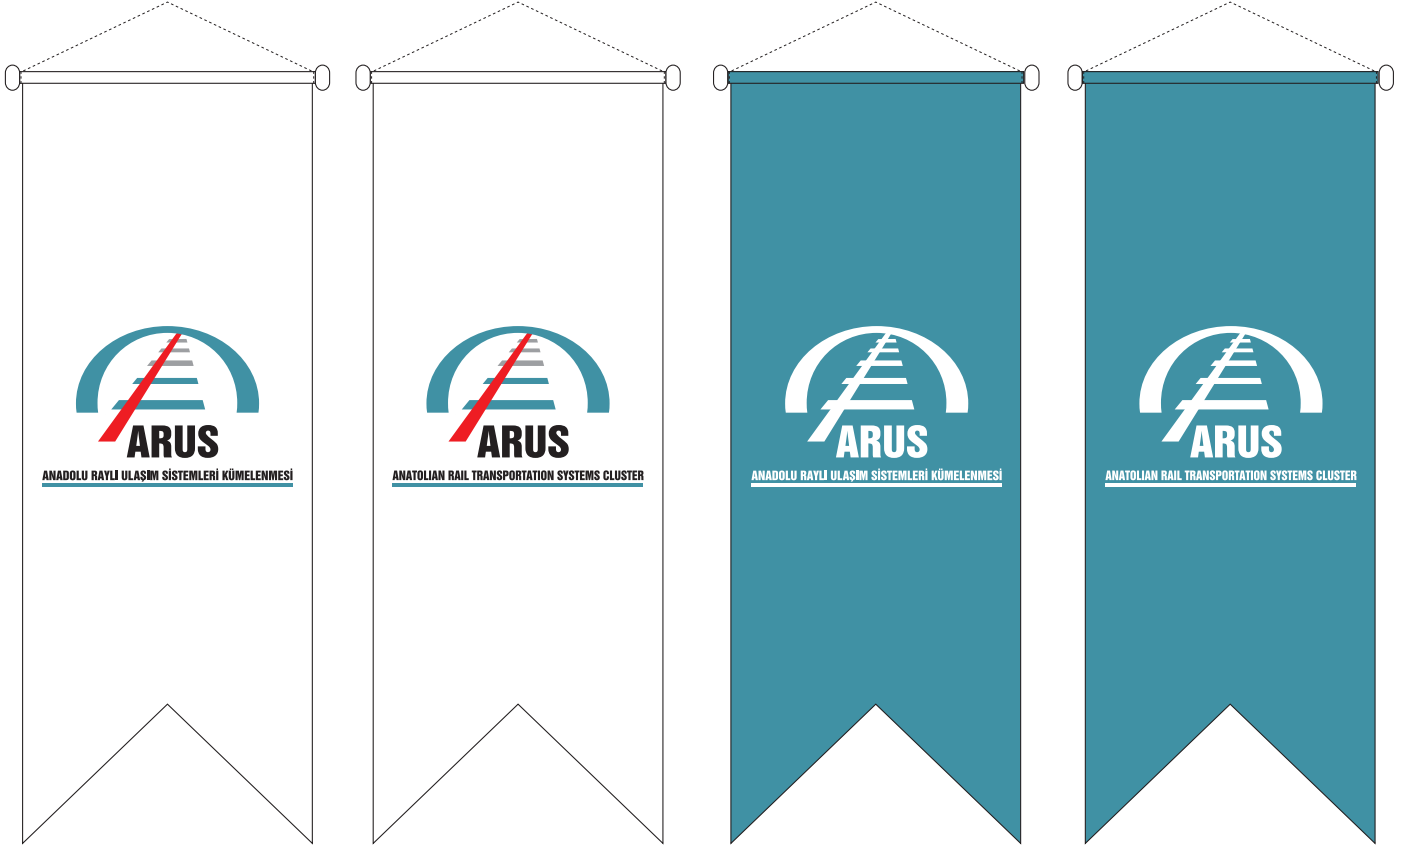

Mobile: +90 000 000 00 00
name.surname@ostim.org.tr

www.anadoluraylisistemler.org

Masa Bayrağı

Kırlangıç Bayrak

OSTİM Logo Kullanım Şekilleri

OSTİM logosunun kullanılması gereken tasarım materyallerinde kullanım şekilleri aşağıdaki gibidir.