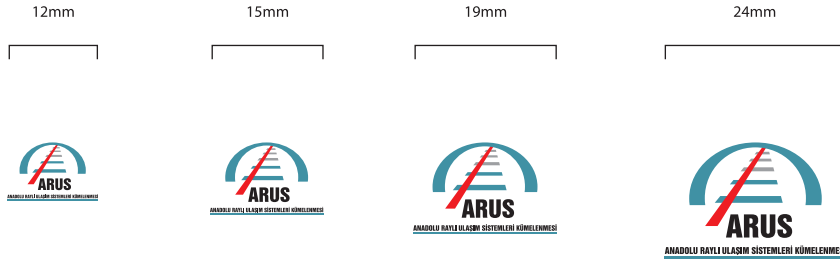

Amblemin Minimum Ölçülerde Kullanımı