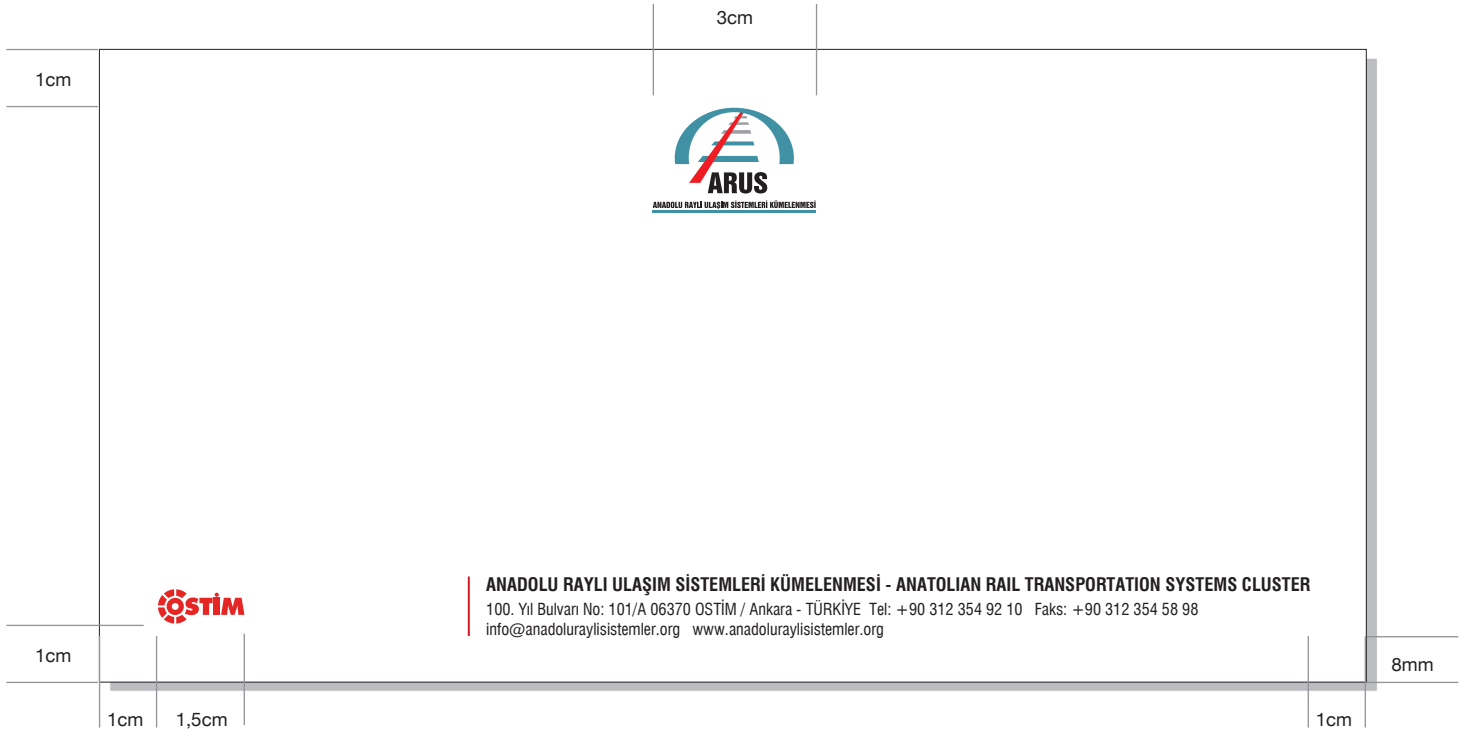

Diplomat Zarf

BOYUT:

22 x 11 cm Diplomat Zarf

KAĞIT:

110 gr 1 Hamur

Diplomat zarfta OSTİM logosu kullanılmalıdır. OSTİM Logosu tasarımda kağıdın sol alt kısmına konumlandırılır. Alttan 1cm ve soldan da 1 cm boşluk bırakılmalıdır. Logonun soldan sağa uzunluğu ise 1.5 cm olmalıdır. Küme isminin Türkçe ve İngilizce ismi 9 punto Swiss 721 CnBT Bold fontu ile, iletişim bilgileri ise 8 punto Swiss 721 CnBT Regular fontu ile yazılmalıdır.