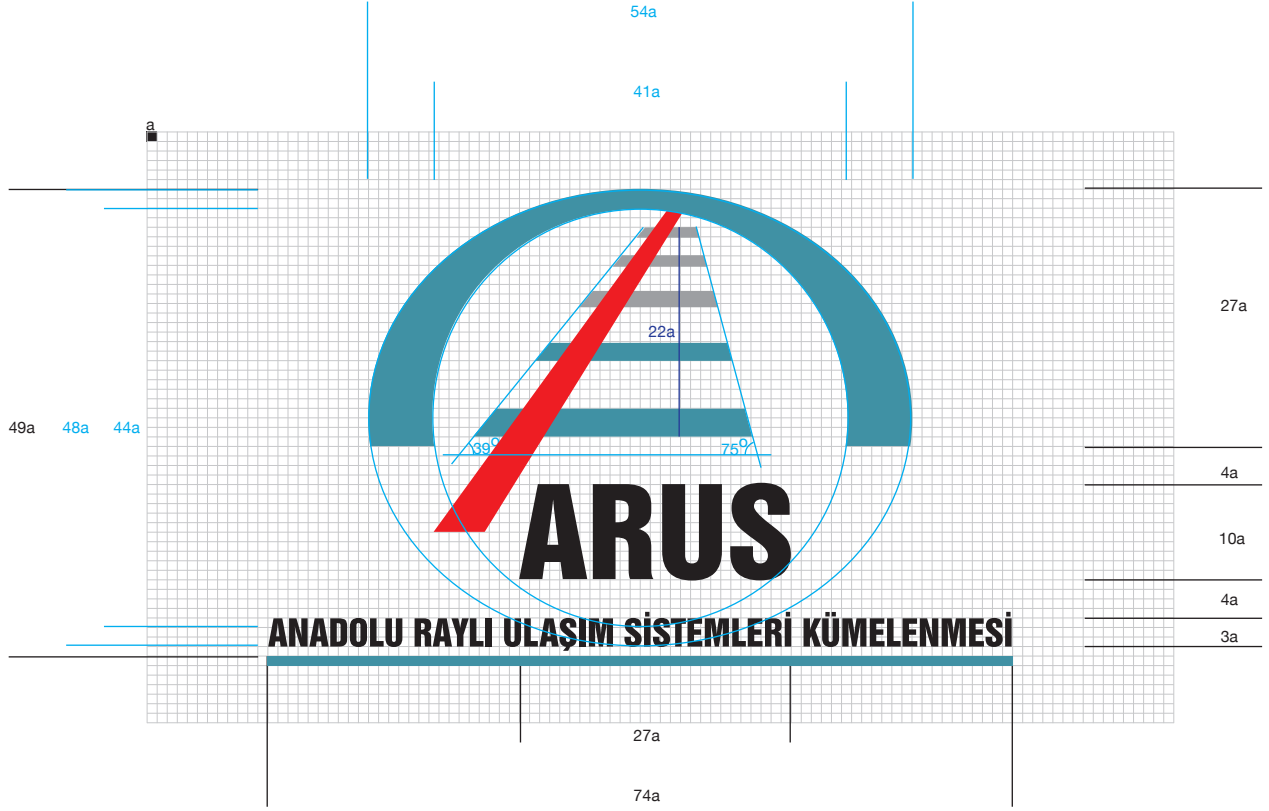

Amblem Oranları