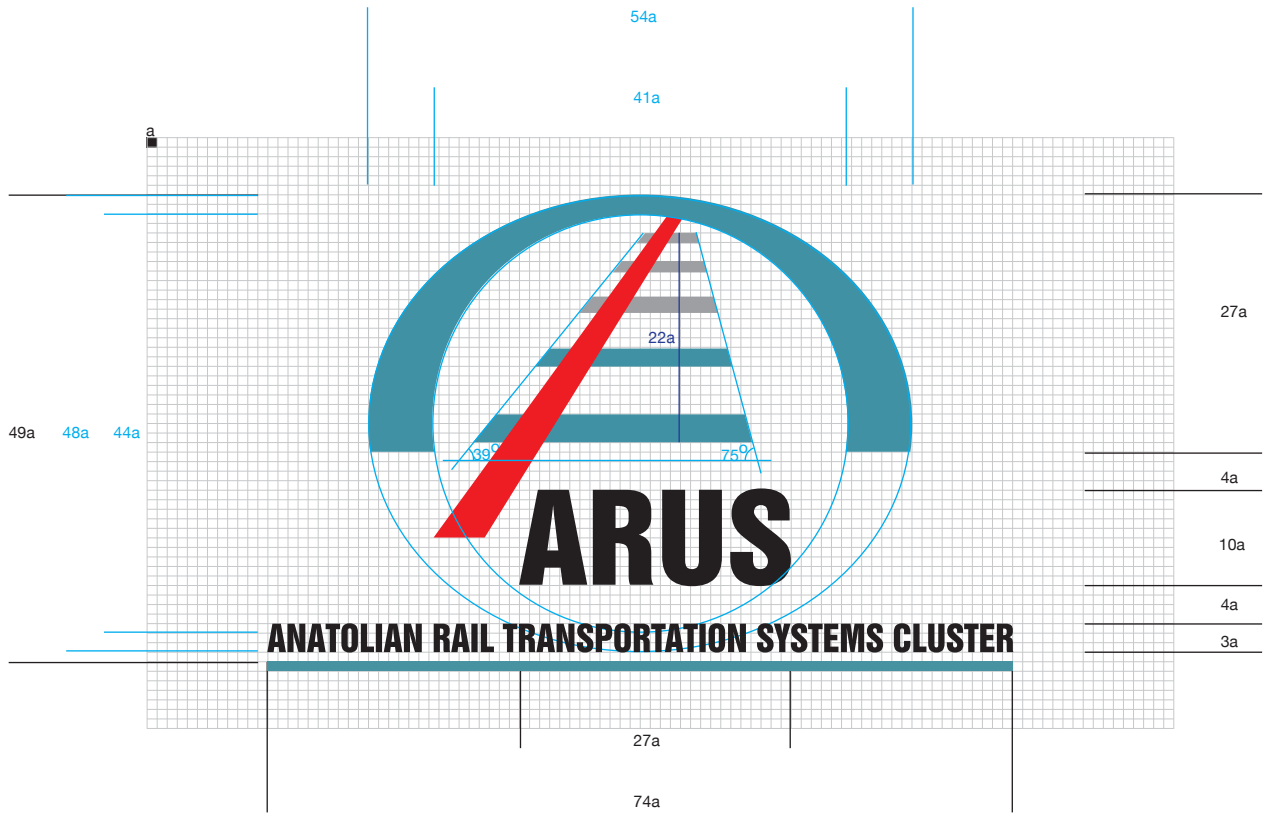

Amblem Oranları